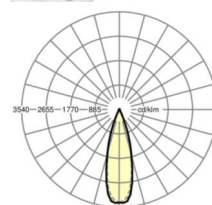

параметры

номер заказа	19445004020
код EAN	4020863404131
номер таможенного тарифа	94051190
Знак прохождения контроля	IP 20, класс защиты I, для рабочих мест за дисплеем 65° < 3000, ENEC10 VDE, F, HACCP DIN10500/Food/IFS-пригодность для применения/BRC, Indoor, CE
Степень ударопрочности IK	IK03 (-20°C bis 40°C)
Температура окружающей среды	ta -20°C в 40°C
Гарантийный срок	5 лет
Государственные программы поддержки	BEG - государственные субсидии для энергосберегающих зданий (действительна только для Германии)

электротехника

Балласт	Электронный драйвер (1 штука)
Мощность системы	37W
сетевое напряжение	230V/50Hz
класс энергосбережения/Источник света	D

Оптика

Оснастка	LED, цветопередача/оттенок света CRI ≥ 80 / 4000K
Допуск для координаты цветности (MacAdam)	3SDCM
Фотобиологическая безопасность (светильник)	RG1
Номинальный световой поток	6044lm
Срок службы LED	50000h L80/B10 (Tq 40°C)
светоотдача светильников	162lm/W
Угол излучения	30° (C0) / 30° (C90)
UGR поп./вдоль	11.9 / 10.6

DEEP-LINK

<https://www.regiolum.de/ru/article/19445004020>