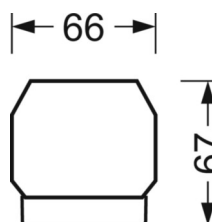

DEEP-LINK

<https://www.regiolum.de/ru/article/19445004020>

Ссылка	LED 6000lm 840
ηLB	100 %
Φ ↓/↑	99 % / 1 %
UGR поп./вдоль дисплей	11.9 / 10.6
	65° < 3000cd/m²

Механика

цвет корпуса	белый стандартный для электротехники RAL 9016
--------------	---

размеры (LxWxH/DxH)	1531mm x 55mm x 37mm
---------------------	----------------------

вес (нетто)	2kg
-------------	-----

Вид монтажа	сборка трековых систем, световая структура
-------------	--

размеры

L	1531 mm	Длина
В	55 mm	Ширина
н	37 mm	Высота